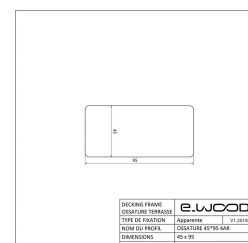

OSSATURE TERRASSE BOIS PIN SYLVESTRE CLASSE 4 VERT - ANGLES ARRONDIS 45*95*LONG.DISPONIBLE