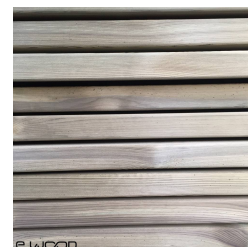

## OSSATURE TERRASSE BOIS PIN SYLVESTRE CLASSE 4 VERT - ANGLES ARRONDIS 45\*95\*LONG.DISPONIBLE

## Description

---

Bois certifié issu de forêts de Scandinavie gérées durablement, le Pin Sylvestre, est durable en classe d'emploi 4 après traitement sous pression pour lui conférer une résistance minimale de 10 ans en extérieur et en contact avec l'eau.

## Informations complémentaires

Fabrication	France
Titre court	OSSATURE TERRASSE PIN SYLVESTRE VERT - ANGLES ARRONDIS 45*95
Essence / Matière	Pin Sylvestre
Nom du profil	45*95 - Angles Arrondis
Nom Latin de l'essence	Pinus sylvestris
Epaisseur (en mm)	45
Origines des essences	Scandinavie et Russie
Largeur (en mm)	95
Qualité de bois	AB / Sawfalling
Ecocertification	FSC
Etat de surface	Raboté
Préservation	Classe 4
Finition extrémité	Coupe Equerre
Garanties de durabilité	10 ans
Finitions	Sans finition
Coloris	Vert
Mise en oeuvre	Selon DTU 51-4
Catégorie parente du produit	Aménagement Extérieur
Sous catégorie produit	Ossature Terrasse
Garanties de durabilité	OUI
Ep*Larg (mm)	45*95
Longueur (m)	Selon dispo -
Unité de vente	ml
Permet de gérer l'ordre des produits	5
Masse Volumique (en kg par m3)	520