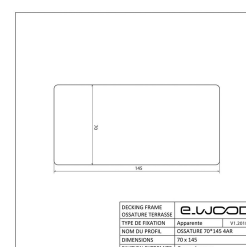

OSSATURE TERRASSE BOIS PIN SYLVESTRE CLASSE 4 VERT - ANGLES ARRONDIS 70*145*LONG.DISPONIBLE