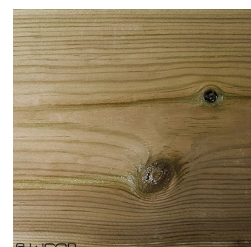

**OSSATURE TERRASSE BOIS PIN SYLVESTRE CLASSE 4 VERT - ANGLES ARRONDIS 70\*145\*LONG.DISPONIBLE**

## Description

---

Bois certifié issu de forêts de Scandinavie gérées durablement, le Pin Sylvestre, est durable en classe d'emploi 4 après traitement sous pression pour lui conférer une résistance minimale de 10 ans en extérieur et en contact avec l'eau.

## Informations complémentaires

Fabrication	France
Titre court	OSSATURE TERRASSE PIN SYLVESTRE VERT - ANGLES ARRONDIS 70*145
Essence / Matière	Pin Sylvestre
Nom du profil	70*145 - Angles Arrondis
Nom Latin de l'essence	Pinus sylvestris
Epaisseur (en mm)	70
Origines des essences	Scandinavie et Russie
Largeur (en mm)	145
Qualité de bois	AB / Sawfalling
Ecocertification	FSC
Etat de surface	Raboté
Préservation	Classe 4
Finition extrémité	Coupe Equerre
Garanties de durabilité	10 ans
Finitions	Sans finition
Coloris	Vert
Mise en oeuvre	Selon DTU 51-4
Catégorie parente du produit	Aménagement Extérieur
Sous catégorie produit	Ossature Terrasse
Garanties de durabilité	OUI
Ep*Larg (mm)	70*145
Longueur (m)	Selon dispo -
Unité de vente	ml
Permet de gérer l'ordre des produits	2
Masse Volumique (en kg par m3)	520