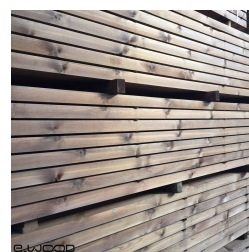

OSSATURE TERRASSE BOIS PIN SYLVESTRE CLASSE 4 VERT - ANGLES ARRONDIS 70*220*LONG.DISPONIBLE

e.WOOD