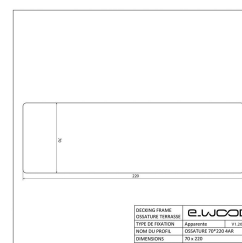

OSSATURE TERRASSE BOIS PIN SYLVESTRE CLASSE 4 VERT - ANGLES ARRONDIS 70\*220\*LONG.DISPONIBLE

e.WOOD

## Informations complémentaires

Fabrication	France
Titre court	OSSATURE TERRASSE PIN SYLVESTRE VERT - ANGLES ARRONDIS 70*220
Essence / Matière	Pin Sylvestre
Nom du profil	70*220 - Angles Arrondis
Nom Latin de l'essence	Pinus sylvestris
Epaisseur (en mm)	70
Origines des essences	Scandinavie et Russie
Largeur (en mm)	220
Qualité de bois	AB / Sawfalling
Ecocertification	FSC
Etat de surface	Raboté
Préservation	Classe 4
Finition extrémité	Coupe Equerre
Garanties de durabilité	10 ans
Finitions	Sans finition
Coloris	Vert
Mise en oeuvre	Selon DTU 51-4
Catégorie parente du produit	Aménagement Extérieur
Sous catégorie produit	Ossature Terrasse
Garanties de durabilité	OUI
Ep*Larg (mm)	70*220
Longueur (m)	Selon dispo -
Unité de vente	ml
Permet de gérer l'ordre des produits	3
Masse Volumique (en kg par m3)	520