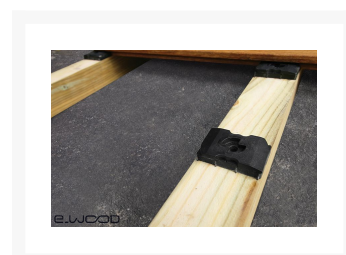

## Description

---

Easy Clip est un système révolutionnaire de clip pour lames de terrasses. Fixe la lame en un quart de tour de clef.

## Avantages du Produit

- Easy Clip permet la réalisation parfaite de votre terrasse en composite Easy Clip Excellence ou en Bois avec profil Easy Clip. Ce système innovant, est le seul permettant la pose aisée de terrasse, tout en autorisant l'extraction d'une lame, quelque soit l'emplacement de celle-ci.
- Le Clip Easy Clip, est solidarisé à la structure à l'aide de deux vis. D'un simple quart de tour de la clef il verrouille et déverrouille les lames de leur support. L'accès à la structure est désormais un jeu d'enfant et permet de récupérer un objet précieux qui se serait malencontreusement glissé entre les lames, ou tout simplement l'accès à la structure pour une opération de maintenance.
- Autorise le remplacement de n'importe quelle lame Easy Clic sur une terrasse ou un mur.
- Facilité d'entretien et vieillissement homogène. Le système de fixation Easy Clip permet le démontage d'une lame et son éventuel remplacement sans aucune difficulté. Ce système unique breveté, permet de substituer facilement des lames, réduit considérablement le temps d'installation, offre une excellente résistance à l'arrachement, le tout grâce à un ingénieux système de clip pivotant et sa clef de verrouillage. Easy Clip system, est une fixation invisible qui rend les lames aisément extractibles.
- Conçu en polymère chargé en fibre de verre, il offre une rigidité et une solidité éprouvée.
- Peut s'utiliser avec les lames easy clip composite excellence, ou les lames bois profil easy clip. Fixation sur lambourde bois.