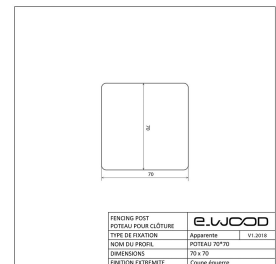

POTEAU BOIS PIN SYLVESTRE CLASSE 4 VERT - ANGLES ARRONDIS 70*70*2400 PEFC 70%

e.WOOD

Description

Bois certifié issu de forêts de Scandinavie gérées durablement, le Pin Sylvestre, de couleur brun crème clair à brun rouge, présente un fil droit, et un grain nettement veiné. Il est considéré comme durable en classe d'emploi 4 après traitement sous pression pour lui conférer une résistance minimale de 10 ans aux attaques d'insectes xylophages et aux champignons.

Informations complémentaires

Fabrication	France
Essence / Matière	Pin Sylvestre
Nom du profil	70*70 - Angles Arrondis
Nom Latin de l'essence	Pinus sylvestris
Epaisseur (en mm)	70
Origines des essences	Scandinavie et Russie
Largeur (en mm)	70
Qualité de bois	AB / Sawfalling
Type de pose	Sur support métallique
Ecocertification	PEFC
Etat de surface	Raboté
Préservation	Classe 4
Finition extrémité	Coupe Equerre
Garanties de durabilité	10 ans
Finitions	Sans finition
Coloris	Vert
Catégorie parente du produit	Aménagement Extérieur
Sous catégorie produit	Clôture
Garanties de durabilité Picto	picto_garantie_durabilite_10ans.png
Ep*Larg (mm)	70*70
Longueur (m)	2.40
Longueur (en m)	2.40
Surface du produit en m ²	0.168
Unité de vente	ml
Libellé unité de vente	Quantité en Mètres Linéaires