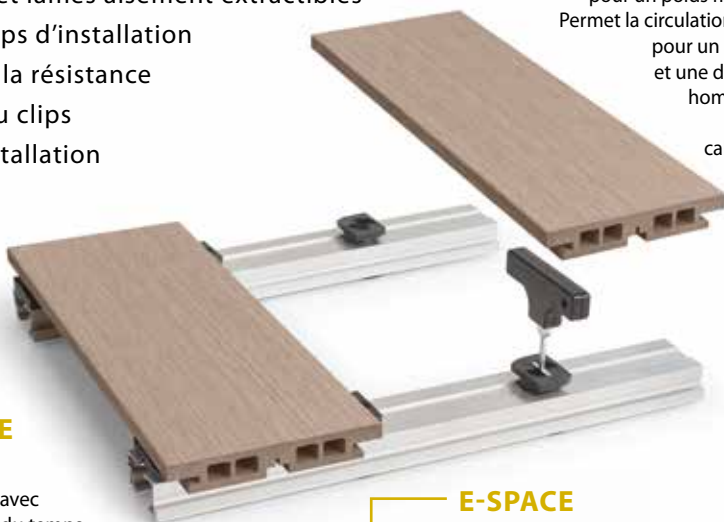

FIXATION RAPIDE ET INVISIBLE

Système de **Rail Easy Clip** avec clips intégrés pour gagner du temps. Conçu pour rendre jusqu'à 5 fois plus rapide l'installation d'une terrasse.

DÉMONTAGE FACILE

Le système de fixation Easy Clip permet le démontage d'une lame et son éventuel remplacement sans aucune difficulté.

Ce système unique breveté, permet de substituer facilement des lames, réduit considérablement le temps d'installation, offre une excellente résistance à l'arrachement, le tout grâce à un ingénieux système de clip pivotant et sa clef de verrouillage. Easy Clip système, est une fixation invisible qui rend les lames aisément extractibles.

MALIN ! Permet de récupérer vos petits objets passés entre les lames.

PROFIL ALVÉOLÉ

Résistance accrue des lames pour un poids moindre !
Permet la circulation de l'air pour un séchage et une dilatation homogènes.
Retour calorifique limité.

E-SPACE

E-space est un clip pour la maîtrise des espaces en bout de lames. Une exclusivité E-wood.

UN PRINCIPE SIMPLE

Des rails en aluminium inoxydable au profil hyper résistant avec des clips Easy Clip fixés et sertis en usine qui viennent coincer les lames.