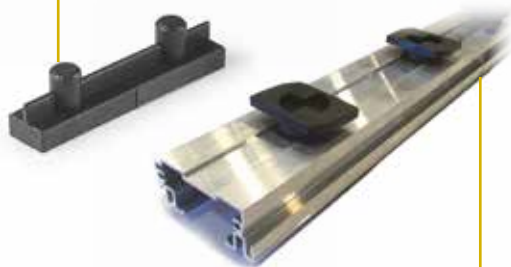

FIXATION RAPIDE ET INVISIBLE

Système de **Rail Easy Clip** avec clips intégrés pour gagner du temps. Conçu pour rendre jusqu'à 5 fois plus rapide l'installation d'une terrasse.

DÉMONTAGE FACILE

Le système de fixation Easy Clip permet le démontage d'une lame et son éventuel remplacement sans aucune difficulté.

Ce système unique breveté, permet de substituer facilement des lames, réduit considérablement le temps d'installation, offre une excellente résistance à l'arrachement, le tout grâce à un ingénieux système de clip pivotant et sa clef de verrouillage. Easy Clip système, est une fixation invisible qui rend les lames aisément extractibles.

MALIN ! Permet de récupérer vos petits objets passés entre les lames.

PROFIL ALVÉOLÉ

Résistance accrue des lames pour un poids moindre !
Permet la circulation de l'air pour un séchage et une dilatation homogènes.
Retour calorifique limité.

E-SPACE

E-space est un clip pour la maîtrise des espaces en bout de lames. Une exclusivité E-wood.

UN PRINCIPE SIMPLE

Des rails en aluminium inoxydable au profil hyper résistant avec des clips Easy Clip fixés et sertis en usine qui viennent coincer les lames.